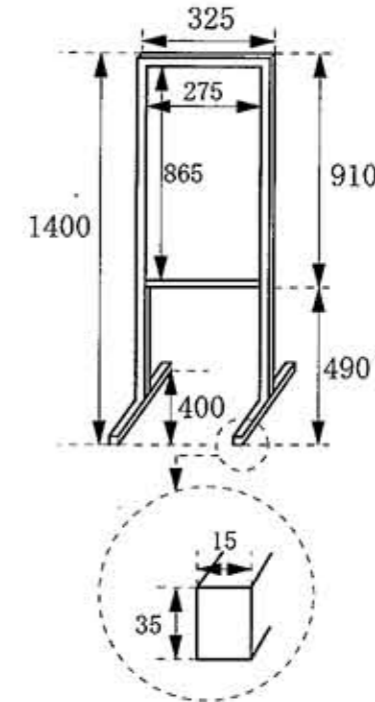

スタンド
(数量=1本)