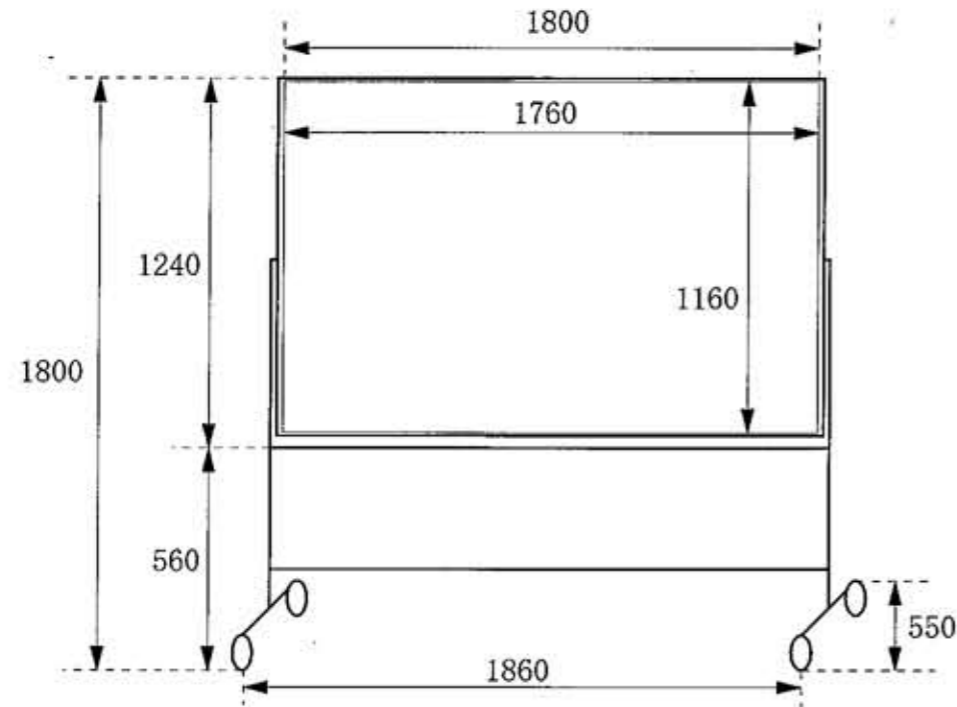

## 控室備品

展示パネル  
(数量=2枚)  
※一区分420円

小机  
(数量=1脚)  
※一区分105円

ホワイトボード  
(数量=1枚)  
※一区分315円