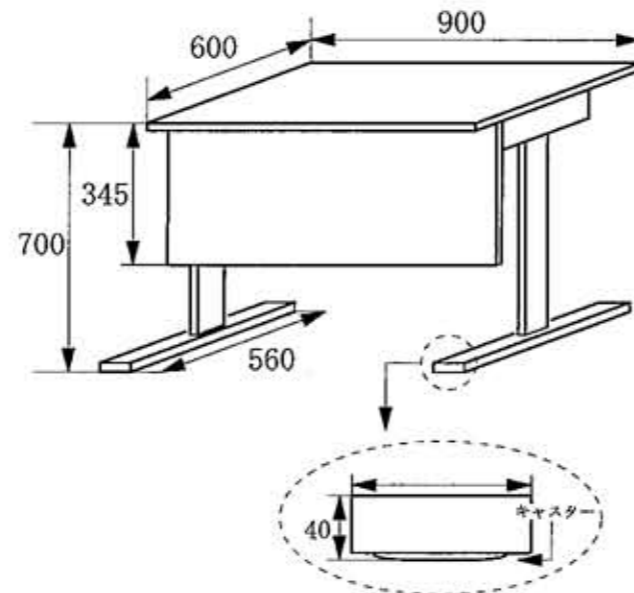

## 控室備品

展示パネル  
(数量=2枚)  
※一区分420円

小机  
(数量=1脚)  
※一区分105円

ホワイトボード  
(数量=1枚)  
※一区分315円