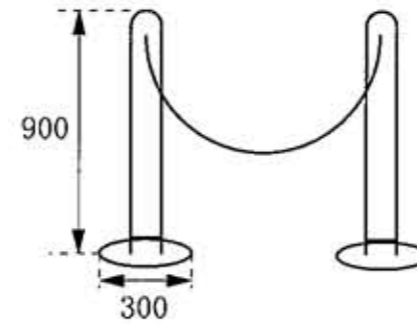

## ホワイエ備品

ポスターボード  
(数量=2枚)

スタンド  
(数量=1本)

サインポール  
(数量=2本)

パテーションスタンド  
ゴールドスタンド12本・赤ロープ10本  
※一区分1050円

ホワイエプラズマ※一区分2100円

ホワイエカウンター  
数量=2脚