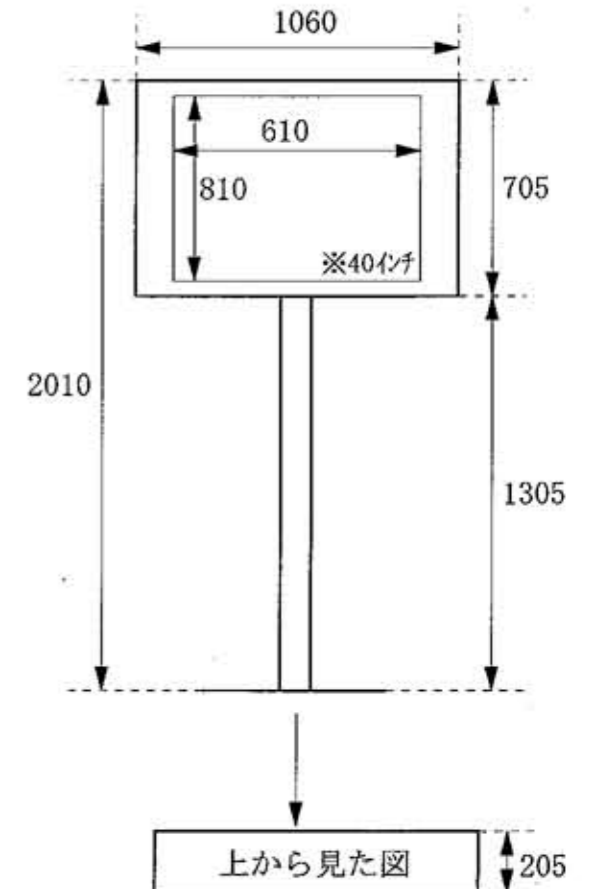

## ホワイエ備品

ポスターボード  
(数量=2枚)

スタンド  
(数量=1本)

サインポール  
(数量=2本)

パテーションスタンド  
ゴールドスタンド12本・赤ロープ10本  
※一区分1050円

ホワイエプラズマ※一区分2100円

ホワイエカウンター  
数量=2脚