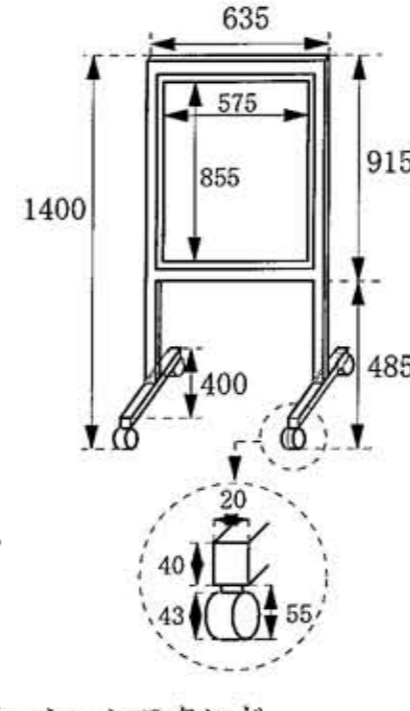

ホワイエ備品

ポスターボード
(数量=2枚)