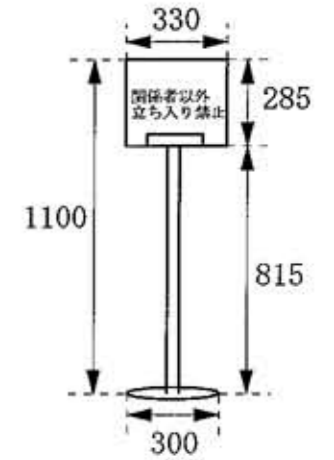

## ホワイエ備品

ポスターボード  
(数量=2枚)

スタンド  
(数量=1本)

サインポール  
(数量=2本)

パテーションスタンド  
ゴールドスタンド12本・赤ロープ10本  
※一区分1050円

ホワイエプラズマ※一区分2100円

ホワイエカウンター  
数量=2脚