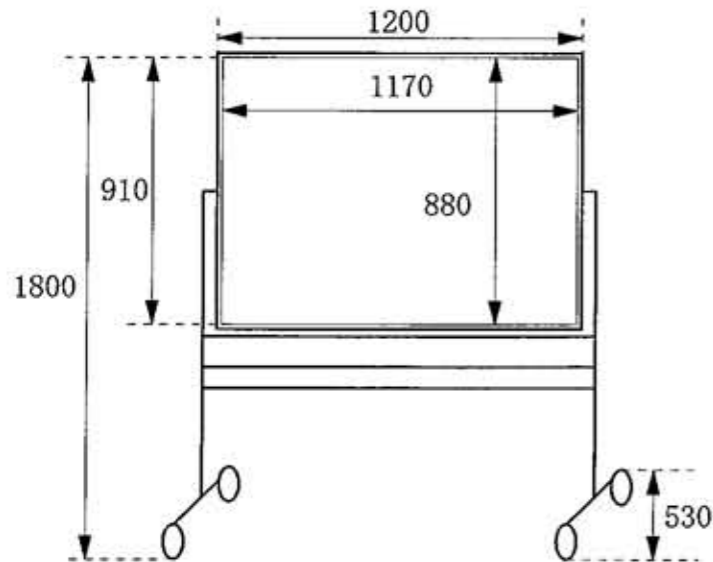

## 控室備品

展示パネル  
(数量=2枚)  
※一区分420円

小机  
(数量=1脚)  
※一区分105円

ホワイトボード  
(数量=1枚)  
※一区分315円