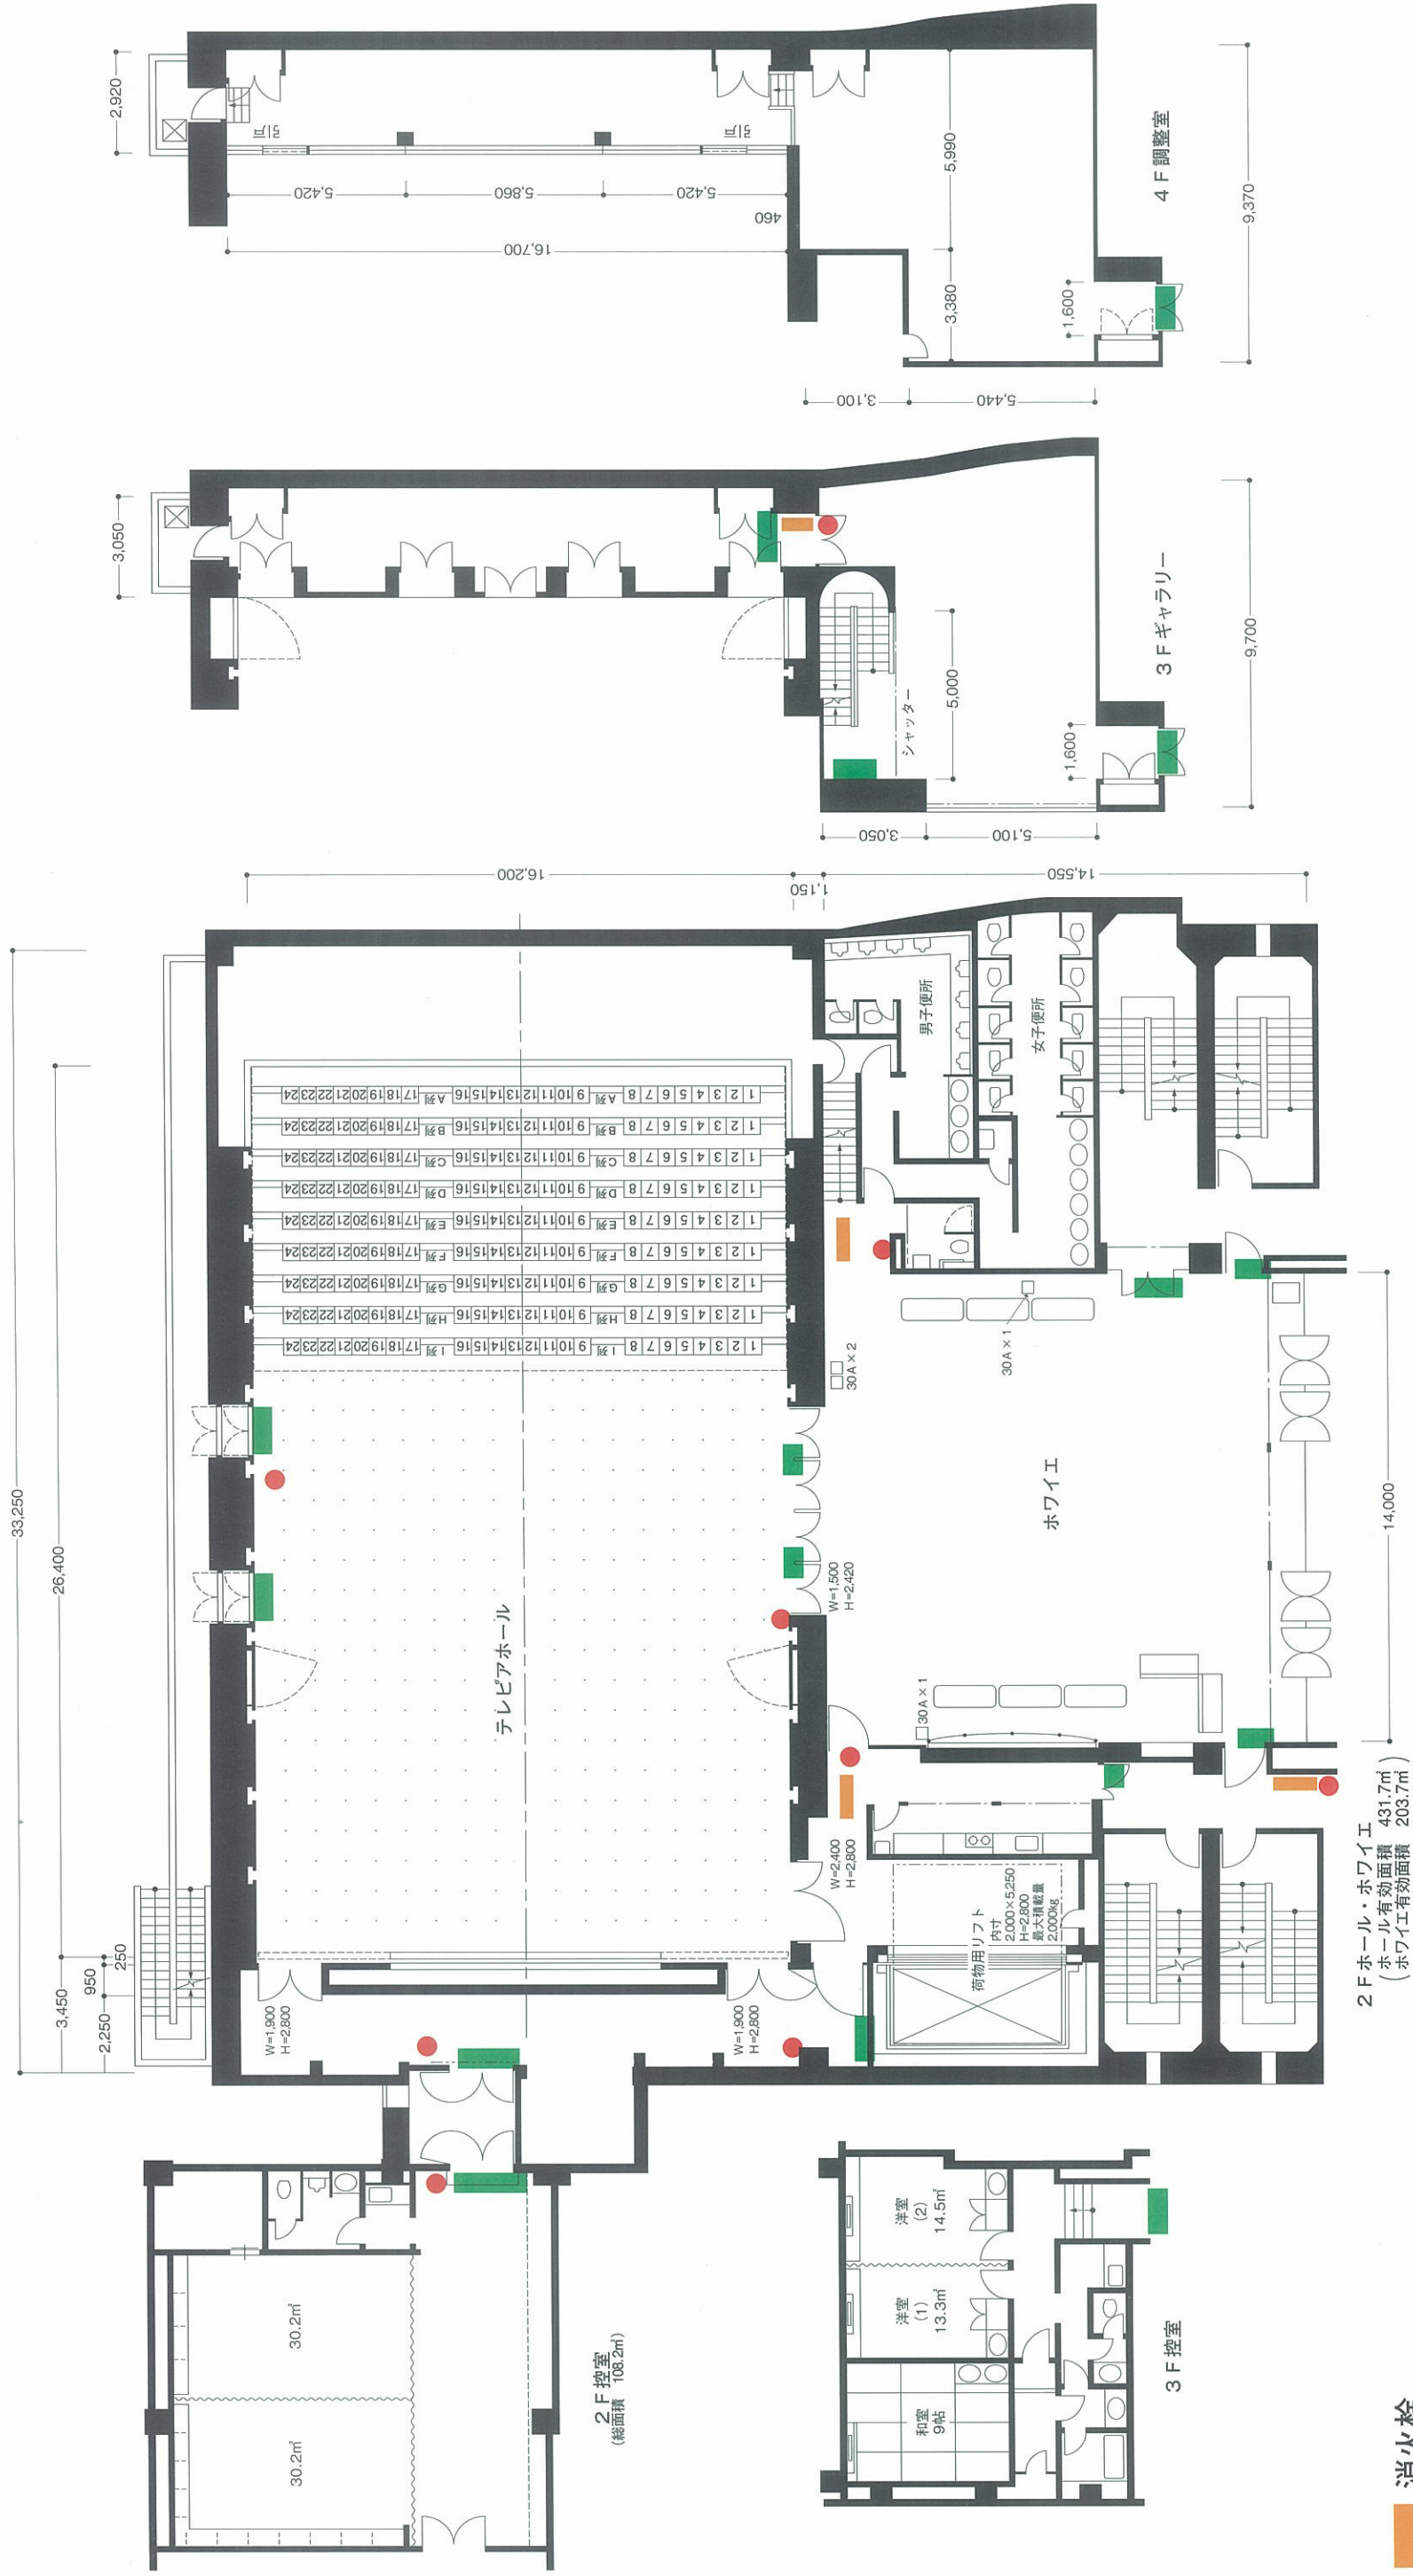

テレビアホール 全体平面図 縮尺1:200

消火栓

消火器

避難口誘導灯