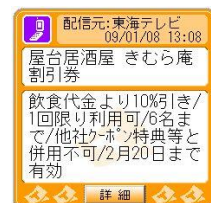

(3) 配信される電子クーポン「トルカ」(予定・追加、変更となる場合があります)

SUNSHINE SAKAE 「Sky-Boat」(観覧車)

愛知県名古屋市中区錦 3-24-4 SUNSHINE SAKAE 3F

「無料乗車トルカクーポン」(通常お一人様 500 円、小学生以下無料)

高矢禮 火(ゴシレ ファ)

愛知県名古屋市中区錦 3-24-4 SUNSHINE SAKAE 6F

「生ビール1杯無料」

炭火焼肉たむら

愛知県名古屋市中区錦 3-24-4 SUNSHINE SAKAE 6F

「生ビール中または280円ソフトドリンクを最初の一杯に限り、100円にて販売」

屋台居酒屋 きむら庵

愛知県名古屋市中区錦 3-24-4 SUNSHINE SAKAE 6F

「飲食代金より10%引き」※6名様まで使用可

東海テレビ通販サイト

「トルカ利用でお買い上げの方送料無料」

ほか

※いずれも他社クーポン券特典等との併用はできません。

(4)参加対象者とアクセス方法

iモード契約をされている、ワンセグ対応携帯電話をご利用のお客様

①トルカ自動保存対応端末

対象の番組を視聴すると自動でトルカが取得されます。

P905iTV / SH905iTV / P906i / N906i / N906iμ / SH906i / SH906iTV / SO906i / P706ie / SH706i / SH706iw / P-01A / P-02A / P-03A / N-01A / N-02A / SH-01A / SH-02A / SH-03A / F-01A / F-03A