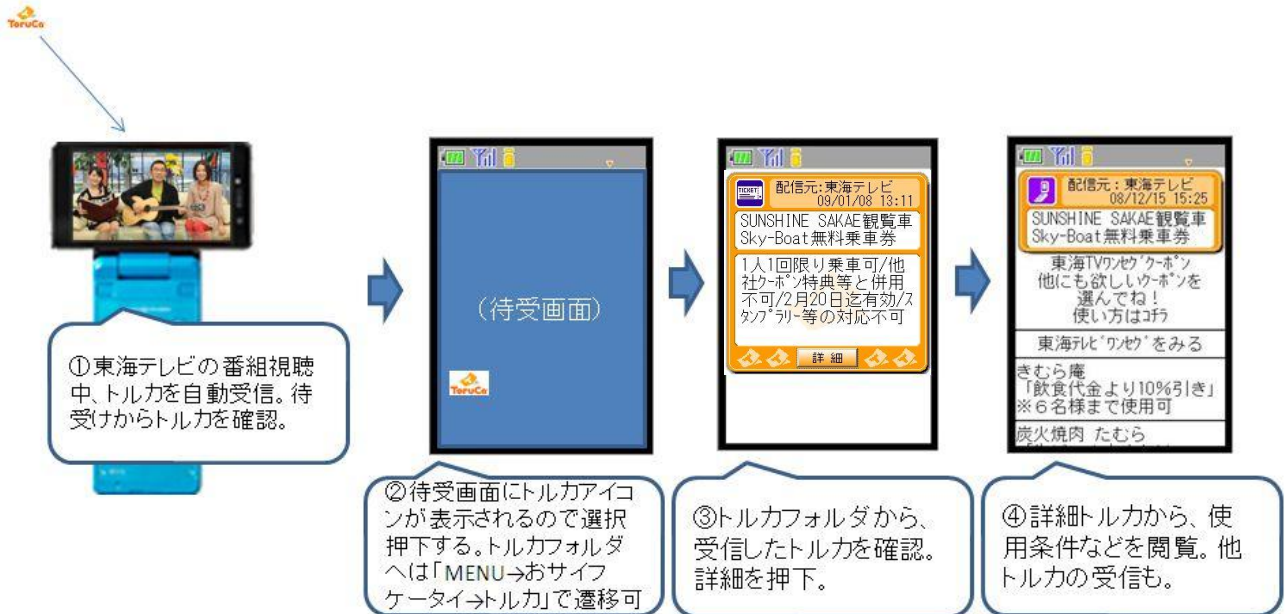

※いずれも他社クーポン券特典等との併用はできません。

(4)参加対象者とアクセス方法

iモード契約をされている、ワンセグ対応携帯電話をご利用のお客様

①トルカ自動保存対応端末

対象の番組を視聴すると自動でトルカが取得されます。

P905iTV / SH905iTV / P906i / N906i / N906iμ / SH906i / SH906iTV / SO906i / P706ie / SH706i / SH706iw / P-01A / P-02A / P-03A / N-01A / N-02A / SH-01A / SH-02A / SH-03A / F-01A / F-03A

②上記以外のワンセグ対応端末

対象の番組中、データ放送よりサイト接続し、トルカが取得できます。

※L705iX、L-01A についてはデータ放送機能、非対応の為、本キャンペーンに参加できません。予めご了承ください。

(5) 対象エリア

東海テレビ放送のワンセグ放送が受信可能なエリア

(愛知県/岐阜県/三重県)

2. 料金について

- (1) 電子クーポン「トルカ」の受信に伴う情報料、およびワンセグ視聴の通信料はかかりません。
- (2) サイト接続及び電子クーポン「トルカ」(詳細)のダウンロード等には、パケット通信料がかかります。
- (3) データ放送からサイトに接続する際は、確認画面でお知らせします。