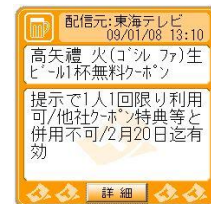

(1) 期間

2009年1月18日(日) ~ 2月16日(月) ※配信クーポンの有効期限は2月20日までとなります。

(2) 配信番組

「わんだほ」 毎週月曜 19:54 ~ 20:00 ※「ネプリーグ」と「HEY!HEY!HEY!」の間に放送されます。

「スタイルプラス」 毎週日曜 12:00 ~ 13:45

©東海テレビ

※1月25日は大阪国際女子マラソン中継のため休止となります。

「コピッて！」 毎週金曜 25:10 ~ 25:25

(3) 配信される電子クーポン「トルカ」(予定・追加、変更となる場合があります)

SUNSHINE SAKAE 「Sky-Boat」(観覧車)

愛知県名古屋市中区錦 3-24-4 SUNSHINE SAKAE 3F

「無料乗車トルカクーポン」(通常お一人様 500 円、小学生以下無料)

高矢禮 火(ゴシレ ファ)

愛知県名古屋市中区錦 3-24-4 SUNSHINE SAKAE 6F

「生ビール1杯無料」

炭火焼肉たむら

愛知県名古屋市中区錦 3-24-4 SUNSHINE SAKAE 6F

「生ビール中または280円ソフトドリンクを最初の一杯に限り、100円にて販売」

屋台居酒屋 きむら庵

愛知県名古屋市中区錦 3-24-4 SUNSHINE SAKAE 6F

「飲食代金より10%引き」※6名様まで使用可

東海テレビ通販サイト

「トルカ利用でお買い上げの方送料無料」

ほか