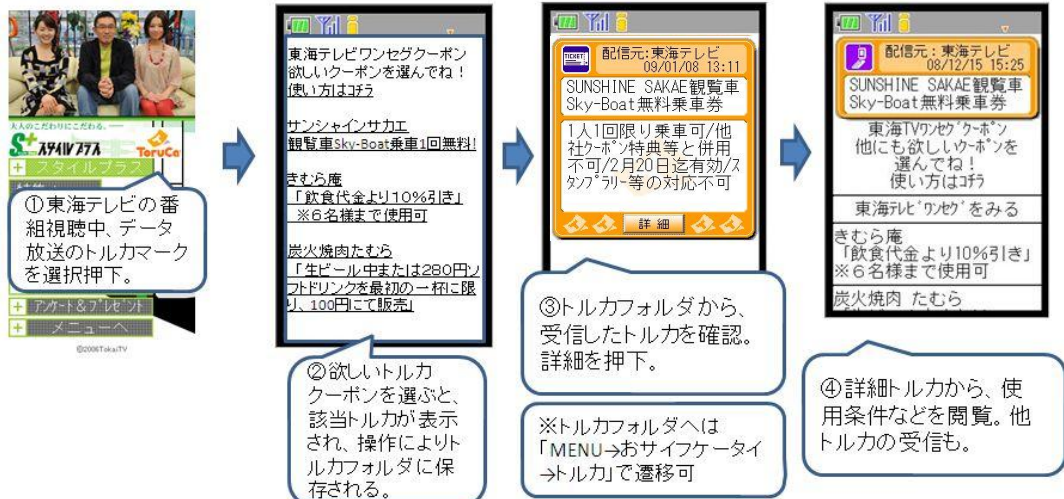

愛知県名古屋市中区錦 3-24-4 SUNSHINE SAKAE 6F

「生ビール中または280円ソフトドリンクを最初の一杯に限り、100円にて販売」

屋台居酒屋 きむら庵

愛知県名古屋市中区錦 3-24-4 SUNSHINE SAKAE 6F

「飲食代金より10%引き」※6名様まで使用可

東海テレビ通販サイト

「トルカ利用でお買い上げの方送料無料」

ほか

※いずれも他社クーポン券特典等との併用はできません。

(4)参加対象者とアクセス方法

iモード契約をされている、ワンセグ対応携帯電話をご利用のお客様

①トルカ自動保存対応端末

対象の番組を視聴すると自動でトルカが取得されます。

P905iTV / SH905iTV / P906i / N906i / N906iμ / SH906i / SH906iTV / SO906i / P706ie / SH706i / SH706iw / P-01A / P-02A / P-03A / N-01A / N-02A / SH-01A / SH-02A / SH-03A / F-01A / F-03A

②上記以外のワンセグ対応端末

対象の番組中、データ放送よりサイト接続し、トルカが取得できます。

※L705iX、L-01A についてはデータ放送機能、非対応の為、本キャンペーンに参加できません。予めご了承ください。

(5) 対象エリア

東海テレビ放送のワンセグ放送が受信可能なエリア

(愛知県/岐阜県/三重県)

2. 料金について

- (1) 電子クーポン「トルカ」の受信に伴う情報料、およびワンセグ視聴の通信料はかかりません。
- (2) サイト接続及び電子クーポン「トルカ」(詳細)のダウンロード等には、パケット通信料がかかります。
- (3) データ放送からサイトに接続する際は、確認画面でお知らせします。