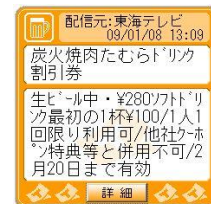

(1) 期間

2009年1月18日(日) ~ 2月16日(月) ※配信クーポンの有効期限は2月20日までとなります。

(2) 配信番組

「わんだほ」 毎週月曜 19:54 ~ 20:00 ※「ネプリーグ」と「HEY!HEY!HEY!」の間に放送されます。

「スタイルプラス」 毎週日曜 12:00 ~ 13:45

©東海テレビ

※1月25日は大阪国際女子マラソン中継のため休止となります。

「コピッて！」 毎週金曜 25:10 ~ 25:25

(3) 配信される電子クーポン「トルカ」(予定・追加、変更となる場合があります)

SUNSHINE SAKAE 「Sky-Boat」(観覧車)

愛知県名古屋市中区錦 3-24-4 SUNSHINE SAKAE 3F

「無料乗車トルカクーポン」(通常お一人様 500 円、小学生以下無料)

高矢禮 火(ゴシレ ファ)

愛知県名古屋市中区錦 3-24-4 SUNSHINE SAKAE 6F

「生ビール1杯無料」

炭火焼肉たむら

愛知県名古屋市中区錦 3-24-4 SUNSHINE SAKAE 6F

「生ビール中または280円ソフトドリンクを最初の一杯に限り、100円にて販売」

屋台居酒屋 きむら庵

愛知県名古屋市中区錦 3-24-4 SUNSHINE SAKAE 6F

「飲食代金より10%引き」※6名様まで使用可

東海テレビ通販サイト

「トルカ利用でお買い上げの方送料無料」

ほか