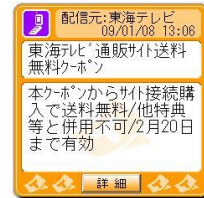

(3) 配信される電子クーポン「トルカ」(予定・追加、変更となる場合があります)

SUNSHINE SAKAE 「Sky-Boat」(観覧車)

愛知県名古屋市中区錦 3-24-4 SUNSHINE SAKAE 3F

「無料乗車トルカクーポン」(通常お一人様 500 円、小学生以下無料)

高矢禮 火(ゴシレ ファ)

愛知県名古屋市中区錦 3-24-4 SUNSHINE SAKAE 6F

「生ビール1杯無料」

炭火焼肉たむら

愛知県名古屋市中区錦 3-24-4 SUNSHINE SAKAE 6F

「生ビール中または280円ソフトドリンクを最初の一杯に限り、100円にて販売」

屋台居酒屋 きむら庵

愛知県名古屋市中区錦 3-24-4 SUNSHINE SAKAE 6F

「飲食代金より10%引き」※6名様まで使用可

東海テレビ通販サイト

「トルカ利用でお買い上げの方送料無料」

ほか

※いずれも他社クーポン券特典等との併用はできません。

(4)参加対象者とアクセス方法

iモード契約をされている、ワンセグ対応携帯電話をご利用のお客様

①トルカ自動保存対応端末

対象の番組を視聴すると自動でトルカが取得されます。

P905iTV / SH905iTV / P906i / N906i / N906iμ / SH906i / SH906iTV / SO906i / P706ie / SH706i / SH706iw / P-01A / P-02A / P-03A / N-01A / N-02A / SH-01A / SH-02A / SH-03A / F-01A / F-03A